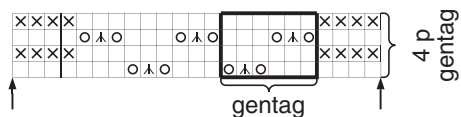

## 891110 HULMØNSTERVEST

- = Ret på retsiden, vrang på vrangside.
- ⊗ = Ret på vrangside.
- = Slå om pinden.
- ⌞ = 1 ret løs af, 2 ret sammen, træk den løse m over.

## 891110 HÅLMÖNSTRAD VÄST

- = Rät på rätsidan, avig på avigsidan.
- ⊗ = Rät på avigsidan.
- = 1 omslag.
- ⌞ = Lyft 1 m rät, 2 m tillsammans, drag den lyfta m över.