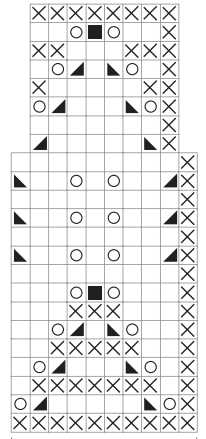

# 894604 Tunika med Plissé og hulmønster

Diagram till halskant  
Diagram til halskant

Börja v  
Omg beg