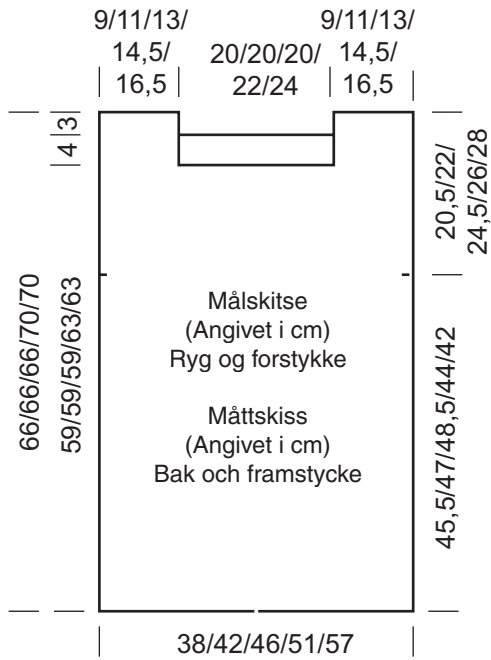

# 989495 Tahiti

- = 1 lm (luftmaske)
- | = 1 fm (fastmaske)
- ⊥ = 1 stm (stangmaske)
-  = 5 stm hæklet sammen
-  = 5 stm hæklet i samme m

- = 1 lm (luftmaska)
- | = 1 fm (fastmaska)
- ⊥ = 1 st (stolpmaska)
-  = 5 st virkade tillsammans
-  = 5 st virkade i samma m