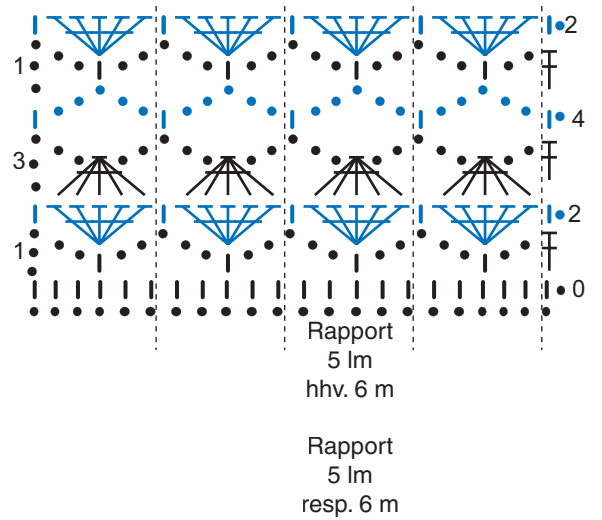

# 989495 Tahiti

- = 1 lm (luftmaske)
- | = 1 fm (fastmaske)
- ⊥ = 1 stm (stangmaske)
-  = 5 stm hæklet sammen
-  = 5 stm hæklet i samme m

- = 1 lm (luftmaska)
- | = 1 fm (fastmaska)
- ⊥ = 1 st (stolpmaska)
-  = 5 st virkade tillsammans
-  = 5 st virkade i samma m